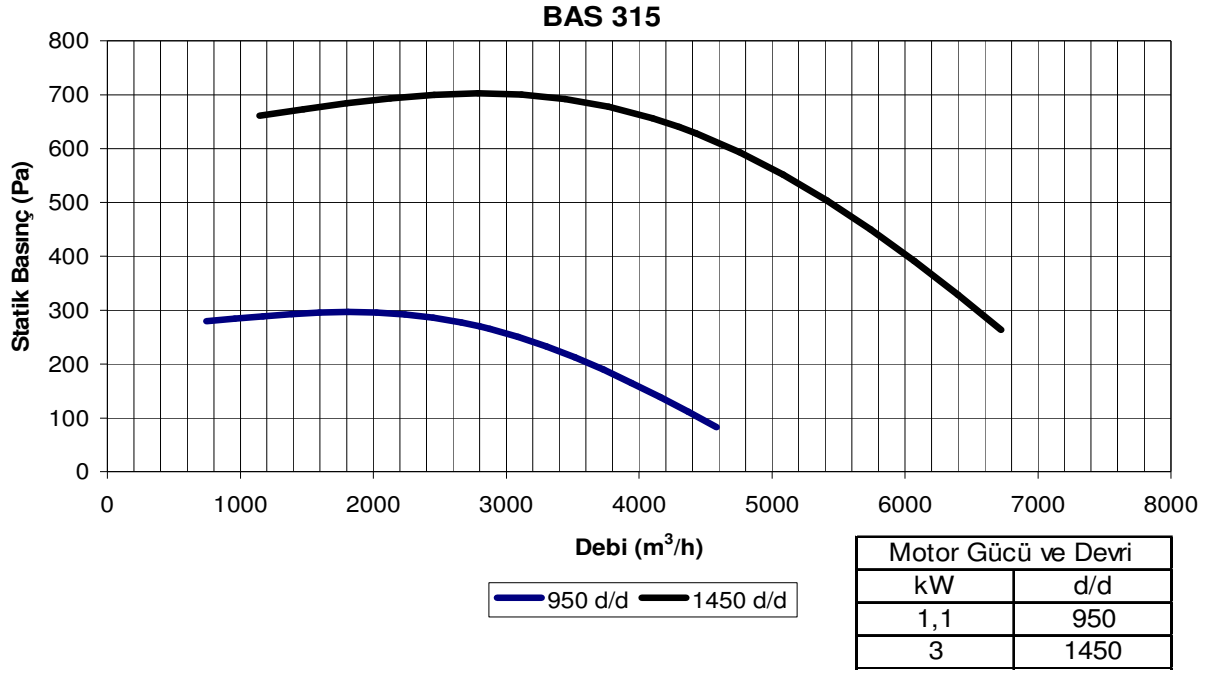

Yüksek Verimli Radyal Vantilatörler

Seri BAS

BAS Tipi Yüksek Verimli Radyal Vantilatörler Ebat Tablosu

SERİ	Motor Gücü ve Devri		A mm	B mm	C mm	C1 mm	D mm	E mm	ØF mm	H mm	M mm	R mm	T mm
	kW	d/d											
200	0.25	1450	510	355	130	194	255	315	200	265	205	344	170
225	0.55	1450	566	393	145	209	285	345	230	297	220	368	181
250	0.75	1450	627	430	165	229	323	383	260	324	225	390	198
280	1.5	1450	670	475	183	247	360	420	290	344	245	455	216
315	3	1450	769	526	205	269	402	462	325	400	278	502	233
355	4	1450	866	590	230	314	452	532	360	444	318	555	266
	5.5										346	575	
400	7.5	1450	968	660	255	339	510	590	400	496	346	600	296
450	11	1450	1072	745	290	374	573	653	460	546	410	785	333

*Ölçülerimizde değişiklik yapma hakkımız saklıdır

BAS 200 Performans Bilgileri

BAS 225 Performans Bilgileri

BAS 250 Performans Bilgileri

BAS 280 Performans Bilgileri

BAS 315 Performans Bilgileri

BAS 355 Performans Bilgileri