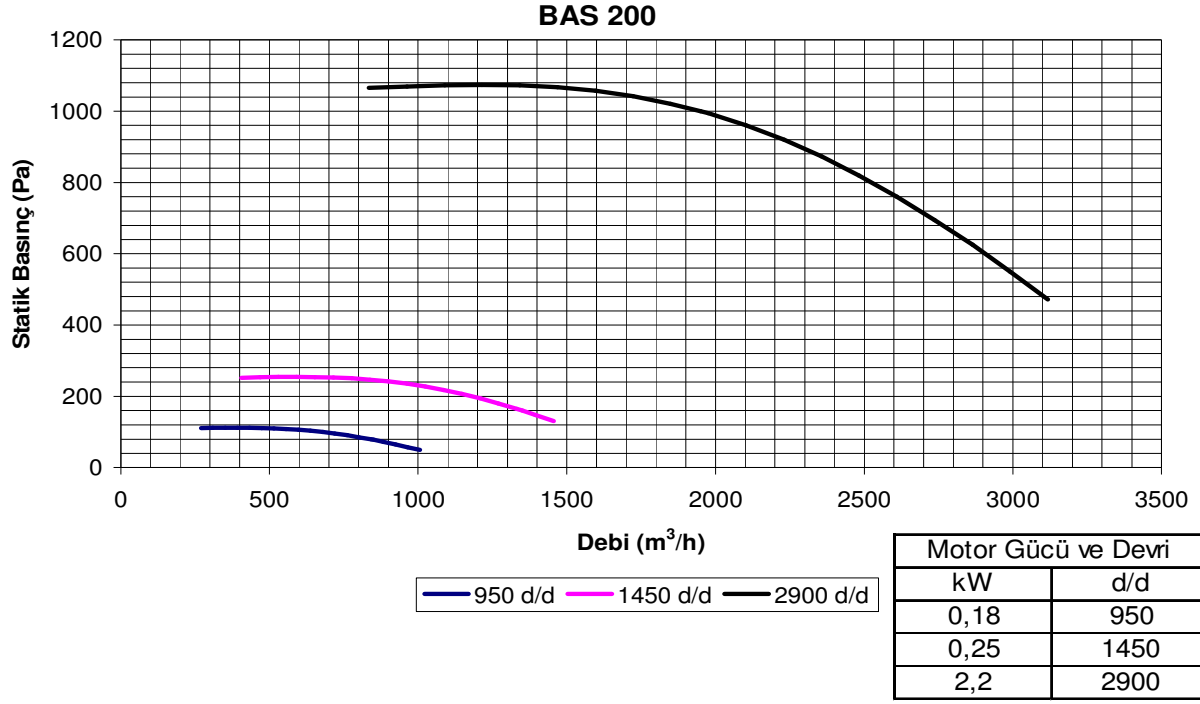

Yüksek Verimli Radyal Vantilatörler

Seri BAS

BAS Tipi Yüksek Verimli Radyal Vantilatörler Ebat Tablosu

SERİ	Motor Gücü ve Devri		A mm	B mm	C mm	C1 mm	D mm	E mm	ØF mm	H mm	M mm	R mm	T mm
	kW	d/d											
200	0.25	1450	510	355	130	194	255	315	200	265	205	344	170
225	0.55	1450	566	393	145	209	285	345	230	297	220	368	181
250	0.75	1450	627	430	165	229	323	383	260	324	225	390	198
280	1.5	1450	670	475	183	247	360	420	290	344	245	455	216
315	3	1450	769	526	205	269	402	462	325	400	278	502	233
355	4	1450	866	590	230	314	452	532	360	444	318	555	266
	5.5										346	575	
400	7.5	1450	968	660	255	339	510	590	400	496	346	600	296
450	11	1450	1072	745	290	374	573	653	460	546	410	785	333

*Ölçülerimizde değişiklik yapma hakkımız saklıdır

BAS 200 Performans Bilgileri

BAS 225 Performans Bilgileri

BAS 250 Performans Bilgileri

BAS 280 Performans Bilgileri

BAS 315 Performans Bilgileri

BAS 355 Performans Bilgileri