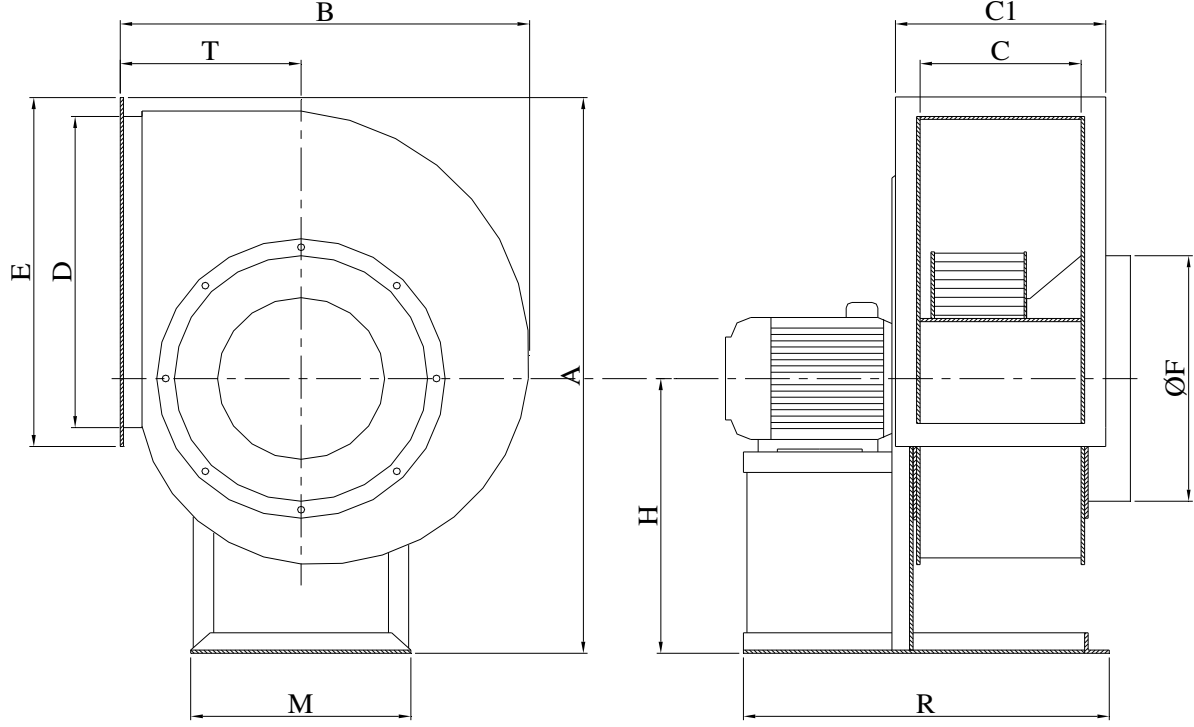

Yüksek Verimli Radyal Vantilatörler

Seri BAS

BAS Tipi Yüksek Verimli Radyal Vantilatörler Ebat Tablosu

SERİ	Motor Gücü ve Devri		A mm	B mm	C mm	C1 mm	D mm	E mm	ØF mm	H mm	M mm	R mm	T mm
	kW	d/d											
200	0.25	1450	510	355	130	194	255	315	200	265	205	344	170
225	0.55	1450	566	393	145	209	285	345	230	297	220	368	181
250	0.75	1450	627	430	165	229	323	383	260	324	225	390	198
280	1.5	1450	670	475	183	247	360	420	290	344	245	455	216
315	3	1450	769	526	205	269	402	462	325	400	278	502	233
355	4	1450	866	590	230	314	452	532	360	444	318	555	266
	5.5										346	575	
400	7.5	1450	968	660	255	339	510	590	400	496	346	600	296
450	11	1450	1072	745	290	374	573	653	460	546	410	785	333

*Ölçülerimizde değişiklik yapma hakkımız saklıdır

BAS 200 Performans Bilgileri

BAS 225 Performans Bilgileri

BAS 250 Performans Bilgileri

BAS 280 Performans Bilgileri

BAS 315 Performans Bilgileri

BAS 355 Performans Bilgileri