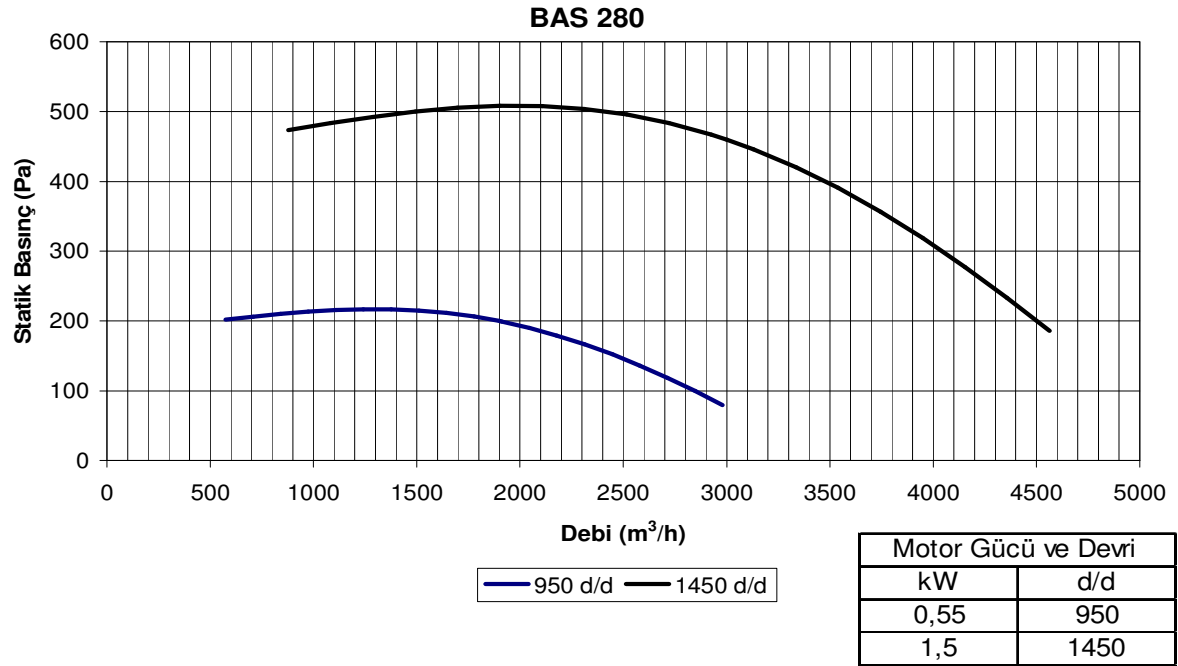

Yüksek Verimli Radyal Vantilatörler

Seri BAS

BAS Tipi Yüksek Verimli Radyal Vantilatörler Ebat Tablosu

SERİ	Motor Gücü ve Devri		A mm	B mm	C mm	C1 mm	D mm	E mm	ØF mm	H mm	M mm	R mm	T mm
	kW	d/d											
200	0.25	1450	510	355	130	194	255	315	200	265	205	344	170
225	0.55	1450	566	393	145	209	285	345	230	297	220	368	181
250	0.75	1450	627	430	165	229	323	383	260	324	225	390	198
280	1.5	1450	670	475	183	247	360	420	290	344	245	455	216
315	3	1450	769	526	205	269	402	462	325	400	278	502	233
355	4	1450	866	590	230	314	452	532	360	444	318	555	266
	5.5										346	575	
400	7.5	1450	968	660	255	339	510	590	400	496	346	600	296
450	11	1450	1072	745	290	374	573	653	460	546	410	785	333

*Ölçülerimizde değişiklik yapma hakkımız saklıdır

BAS 200 Performans Bilgileri

BAS 225 Performans Bilgileri

BAS 250 Performans Bilgileri

BAS 280 Performans Bilgileri

BAS 315 Performans Bilgileri

BAS 355 Performans Bilgileri