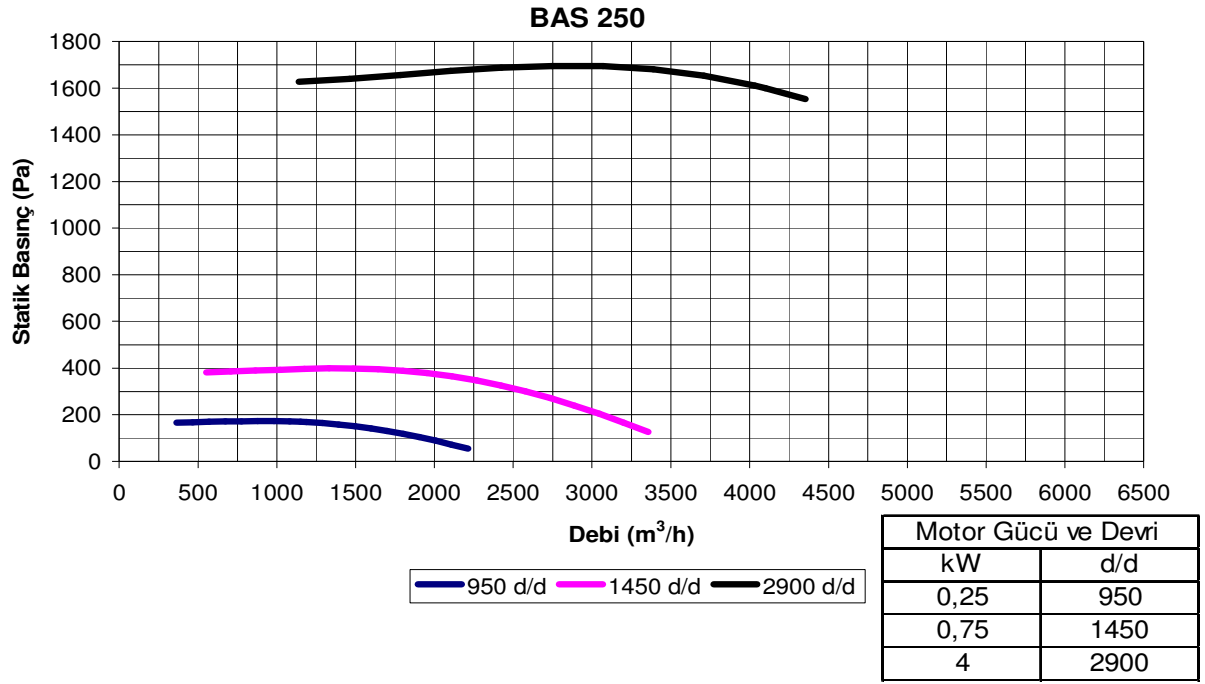

Yüksek Verimli Radyal Vantilatörler

Seri BAS

BAS Tipi Yüksek Verimli Radyal Vantilatörler Ebat Tablosu

SERİ	Motor Gücü ve Devri		A mm	B mm	C mm	C1 mm	D mm	E mm	ØF mm	H mm	M mm	R mm	T mm
	kW	d/d											
200	0.25	1450	510	355	130	194	255	315	200	265	205	344	170
225	0.55	1450	566	393	145	209	285	345	230	297	220	368	181
250	0.75	1450	627	430	165	229	323	383	260	324	225	390	198
280	1.5	1450	670	475	183	247	360	420	290	344	245	455	216
315	3	1450	769	526	205	269	402	462	325	400	278	502	233
355	4	1450	866	590	230	314	452	532	360	444	318	555	266
	5.5										346	575	
400	7.5	1450	968	660	255	339	510	590	400	496	346	600	296
450	11	1450	1072	745	290	374	573	653	460	546	410	785	333

*Ölçülerimizde değişiklik yapma hakkımız saklıdır

BAS 200 Performans Bilgileri

BAS 225 Performans Bilgileri

BAS 250 Performans Bilgileri

BAS 280 Performans Bilgileri

BAS 315 Performans Bilgileri

BAS 355 Performans Bilgileri