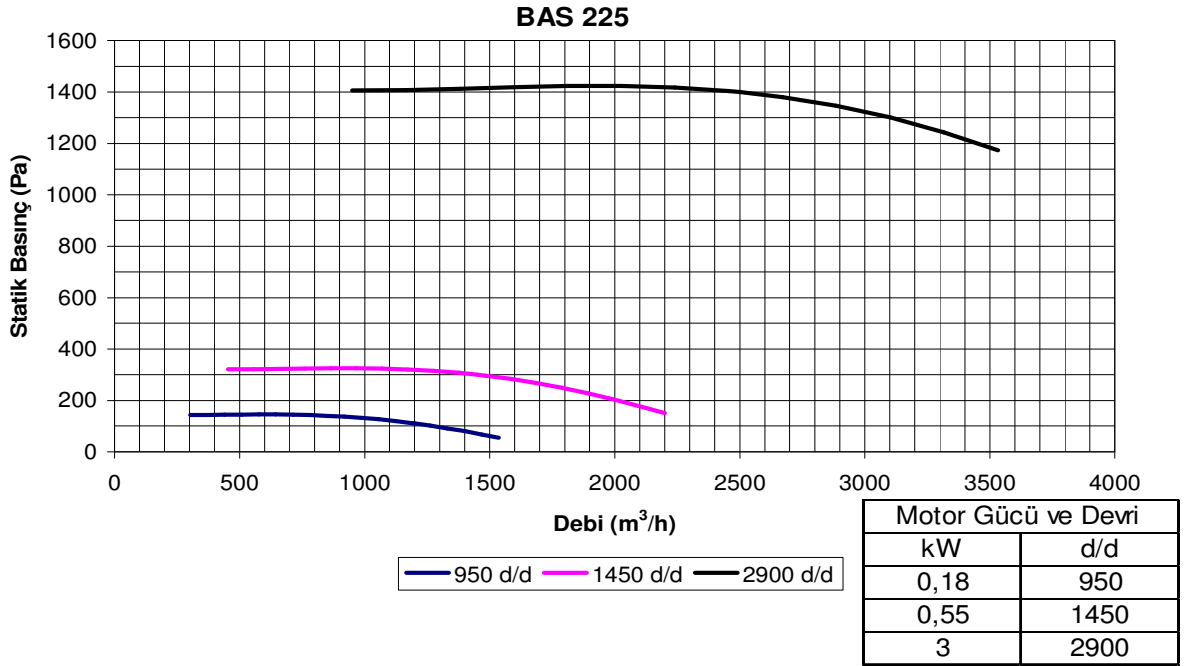

Yüksek Verimli Radyal Vantilatörler

Seri BAS

BAS Tipi Yüksek Verimli Radyal Vantilatörler Ebat Tablosu

SERİ	Motor Gücü ve Devri		A mm	B mm	C mm	C1 mm	D mm	E mm	ØF mm	H mm	M mm	R mm	T mm
	kW	d/d											
200	0.25	1450	510	355	130	194	255	315	200	265	205	344	170
225	0.55	1450	566	393	145	209	285	345	230	297	220	368	181
250	0.75	1450	627	430	165	229	323	383	260	324	225	390	198
280	1.5	1450	670	475	183	247	360	420	290	344	245	455	216
315	3	1450	769	526	205	269	402	462	325	400	278	502	233
355	4	1450	866	590	230	314	452	532	360	444	318	555	266
	5.5										346	575	
400	7.5	1450	968	660	255	339	510	590	400	496	346	600	296
450	11	1450	1072	745	290	374	573	653	460	546	410	785	333

*Ölçülerimizde değişiklik yapma hakkımız saklıdır

BAS 200 Performans Bilgileri

BAS 225 Performans Bilgileri

BAS 250 Performans Bilgileri

BAS 280 Performans Bilgileri

BAS 315 Performans Bilgileri

BAS 355 Performans Bilgileri