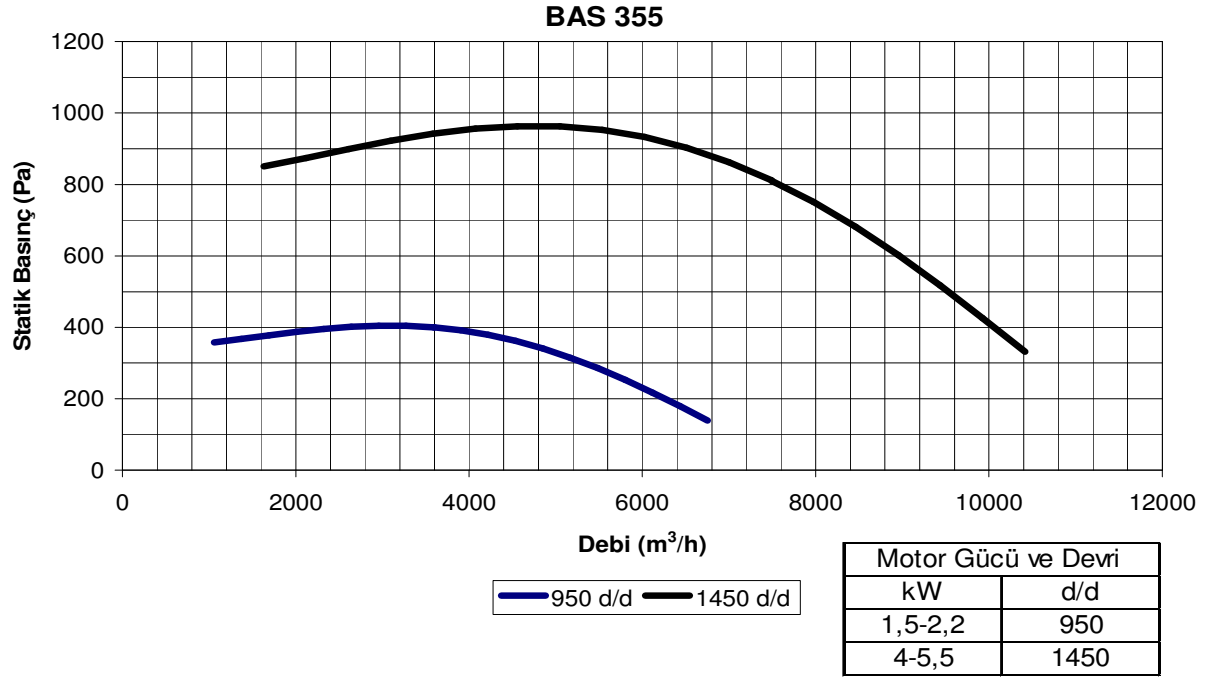

Yüksek Verimli Radyal Vantilatörler

Seri BAS

BAS Tipi Yüksek Verimli Radyal Vantilatörler Ebat Tablosu

SERİ	Motor Gücü ve Devri		A mm	B mm	C mm	C1 mm	D mm	E mm	ØF mm	H mm	M mm	R mm	T mm
	kW	d/d											
200	0.25	1450	510	355	130	194	255	315	200	265	205	344	170
225	0.55	1450	566	393	145	209	285	345	230	297	220	368	181
250	0.75	1450	627	430	165	229	323	383	260	324	225	390	198
280	1.5	1450	670	475	183	247	360	420	290	344	245	455	216
315	3	1450	769	526	205	269	402	462	325	400	278	502	233
355	4	1450	866	590	230	314	452	532	360	444	318	555	266
	5.5										346	575	
400	7.5	1450	968	660	255	339	510	590	400	496	346	600	296
450	11	1450	1072	745	290	374	573	653	460	546	410	785	333

*Ölçülerimizde değişiklik yapma hakkımız saklıdır

BAS 200 Performans Bilgileri

BAS 225 Performans Bilgileri

BAS 250 Performans Bilgileri

BAS 280 Performans Bilgileri

BAS 315 Performans Bilgileri

BAS 355 Performans Bilgileri