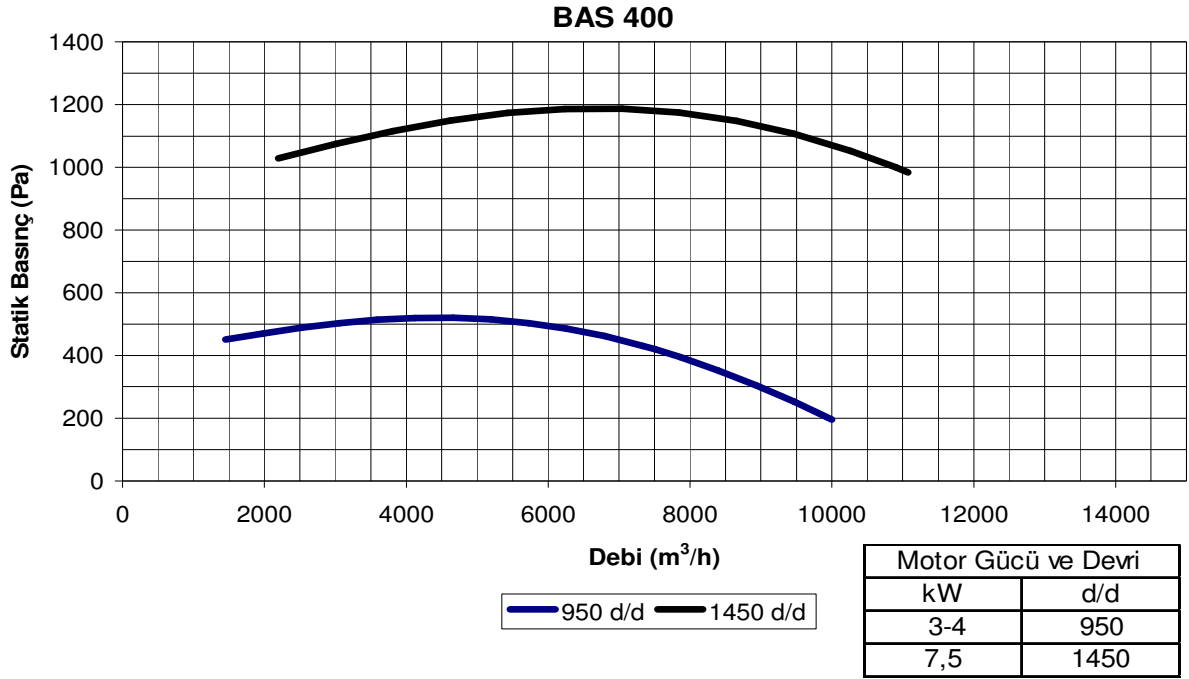

BAS 400 Performans Bilgileri