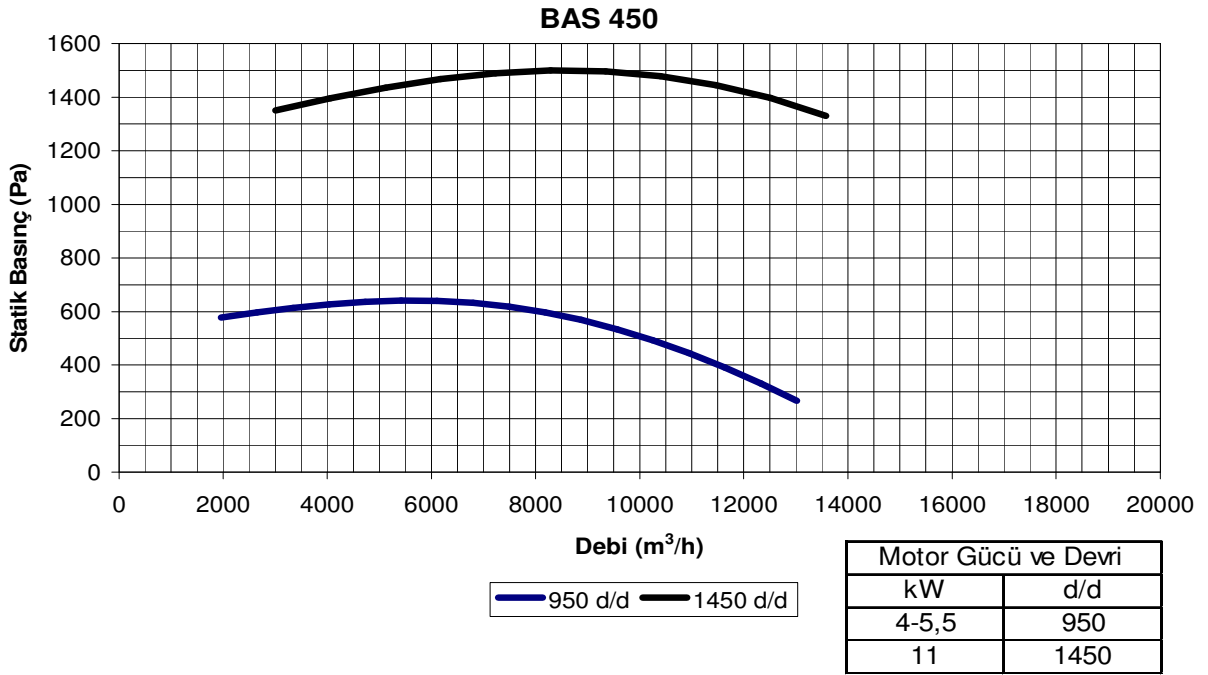

BAS 450 Performans Bilgileri