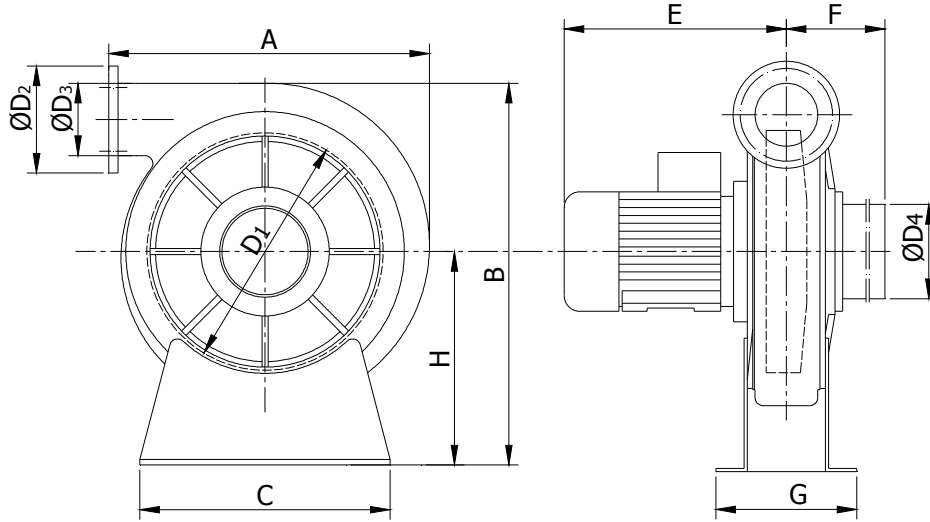

Yüksek Verimli Alüminyum Döküm Radyal Vantilatörler

Seri ALYB

İNCİRCİOĞLU
VANTİLATÖR, KLİMA İMALAT SAN. VE TİC. LTD. ŞTİ.

Seri ALYB Alüminyum Döküm Radyal Vantilatörler Ebat Tablosu

Tip	A	B	C	E	F	G	H	Ø D1	Ø D2	Ø D3	Ø D4
ALYB 285	366	456	280	260	150	165	254	285	121	81	108
ALYB 315	412	500	320	290	179	184	275	315	135	82	122
ALYB 355	460	548	360	290	187	190	296	355	148	104	135
ALYB 400	525	625	400	325	196	200	344	400	160	115	143
ALYB 450	580	690	450	380	234	222	370	450	182	130	156

Duruş Şekilleri

Seri ALYB Performans Eğrileri

Tip	Motor Gücü (kW)	Devri (rpm)	Gövde Tipi	Ses Seviyesi* dB (A) - 1m	Toplam Ağırlık** (kg)
ALYB 285	0,37	3000	71	70	13
ALYB 315	0,75	3000	80	77	16
ALYB 355	1,1	3000	80	80	20
ALYB 400	1,5	3000	90 S	81	30
ALYB 450	3	3000	100 L	84	46