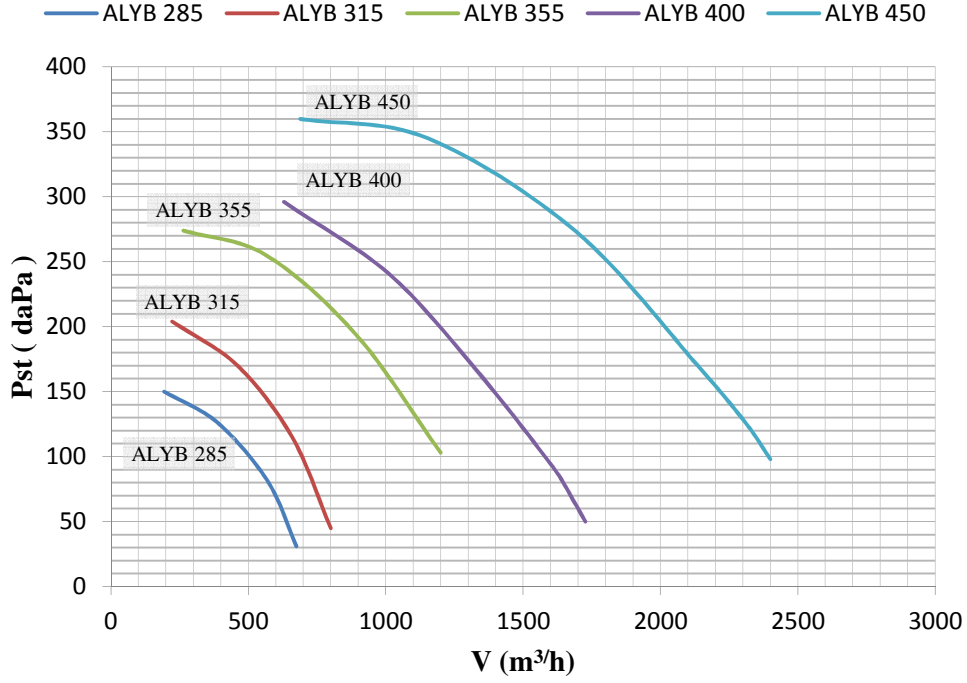

Yüksek Verimli Alüminyum Döküm Radyal Vantilatörler

Seri ALYB

İNCİRCİOĞLU
VANTİLATÖR, KLİMA İMALAT SAN. VE TİC. LTD. ŞTİ.

Seri ALYB Alüminyum Döküm Radyal Vantilatörler Ebat Tablosu

Tip	A	B	C	E	F	G	H	Ø D1	Ø D2	Ø D3	Ø D4
ALYB 285	366	456	280	260	150	165	254	285	121	81	108
ALYB 315	412	500	320	290	179	184	275	315	135	82	122
ALYB 355	460	548	360	290	187	190	296	355	148	104	135
ALYB 400	525	625	400	325	196	200	344	400	160	115	143
ALYB 450	580	690	450	380	234	222	370	450	182	130	156

Duruş Şekilleri

Seri ALYB Performans Eğrileri

Tip	Motor Gücü (kW)	Devri (rpm)	Gövde Tipi	Ses Seviyesi* dB (A) - 1m	Toplam Ağırlık** (kg)
ALYB 285	0,37	3000	71	70	13
ALYB 315	0,75	3000	80	77	16
ALYB 355	1,1	3000	80	80	20
ALYB 400	1,5	3000	90 S	81	30
ALYB 450	3	3000	100 L	84	46