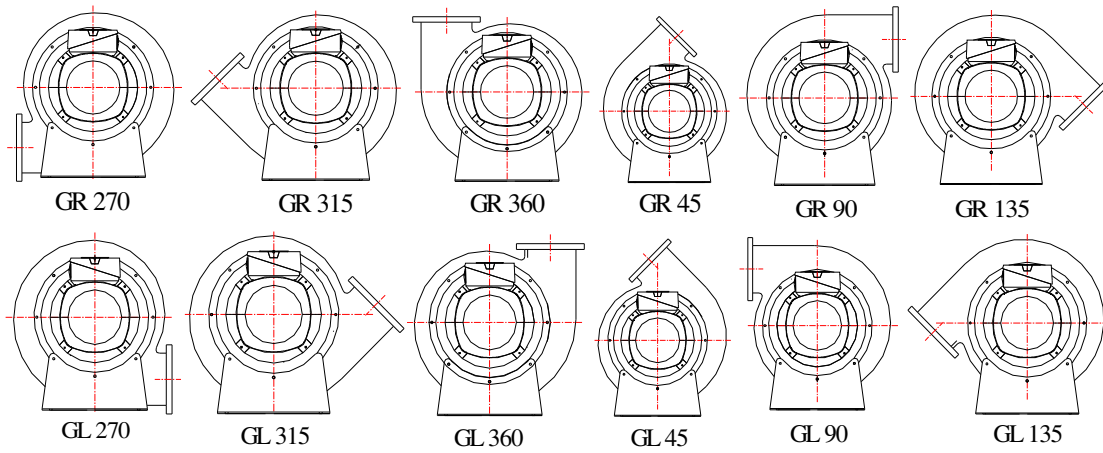

Yüksek Verimli Alüminyum Döküm Radyal Vantilatörler

Seri ALYB

İNCİRCİOĞLU
VANTİLATÖR, KLİMA İMALAT SAN. VE TİC. LTD. ŞTİ.

Seri ALYB Alüminyum Döküm Radyal Vantilatörler Ebat Tablosu

Tip	A	B	C	E	F	G	H	Ø D1	Ø D2	Ø D3	Ø D4
ALYB 285	366	456	280	260	150	165	254	285	121	81	108
ALYB 315	412	500	320	290	179	184	275	315	135	82	122
ALYB 355	460	548	360	290	187	190	296	355	148	104	135
ALYB 400	525	625	400	325	196	200	344	400	160	115	143
ALYB 450	580	690	450	380	234	222	370	450	182	130	156

Duruş Şekilleri

Seri ALYB Performans Eğrileri

Tip	Motor Gücü (kW)	Devri (rpm)	Gövde Tipi	Ses Seviyesi* dB (A) - 1m	Toplam Ağırlık** (kg)
ALYB 285	0,37	3000	71	70	13
ALYB 315	0,75	3000	80	77	16
ALYB 355	1,1	3000	80	80	20
ALYB 400	1,5	3000	90 S	81	30
ALYB 450	3	3000	100 L	84	46