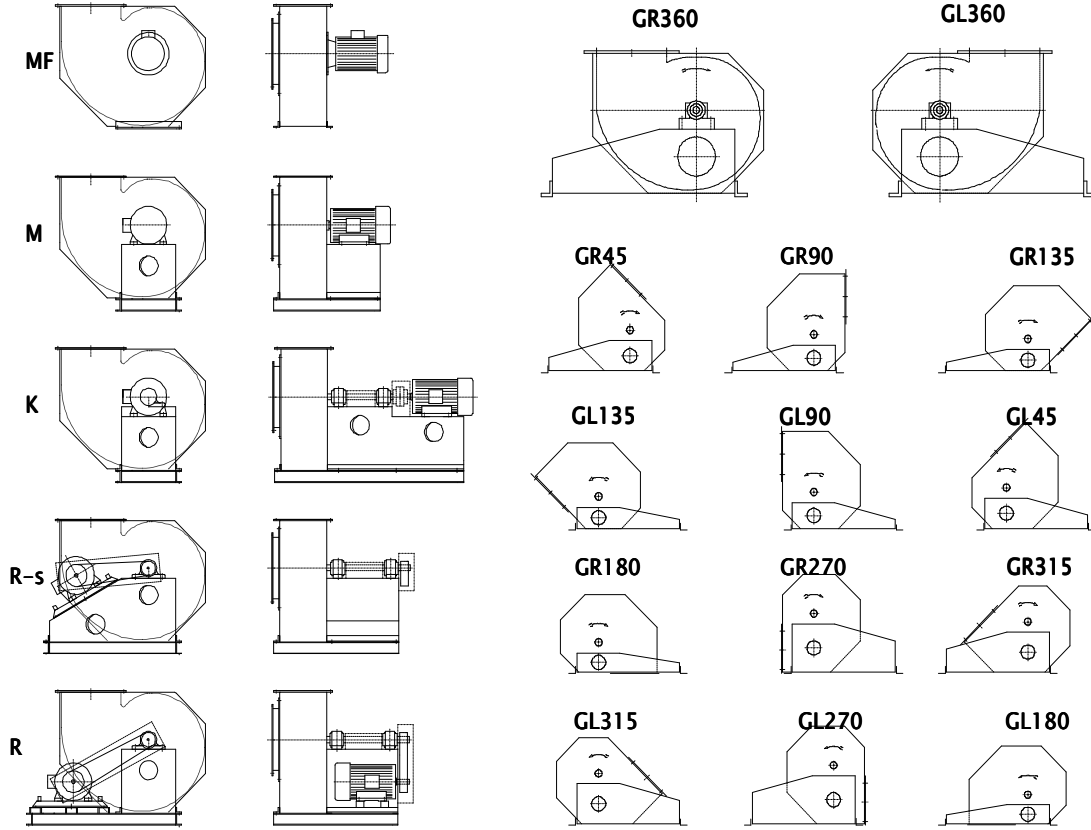

## Tahrik ve duruş şekilleri

Standart gösterim:

BAA a ex / R U 200 M GR360

| | | | | | |  
1 2 3 4 5 6 7 8

- 1 = Seri tanımı
- 2 = Rotor
- 3 = Exproof koruma
- 4 = Konstriksiyon
- 5 = Bağlantı şekli

- 6 = Tip
- 7 = Tahrik şekli

- 8 = Duruş şekli

a = Standart rotor, z.B. = Kuvvetlendirilmiş rotor (interdisc)

R = Tek Emişli, Z = Çift Emişli

U = Direkt borulu emiş bağlantısı (İstenirse flanşlı),

E = Emişte boru yok, S = Emiş kutusu