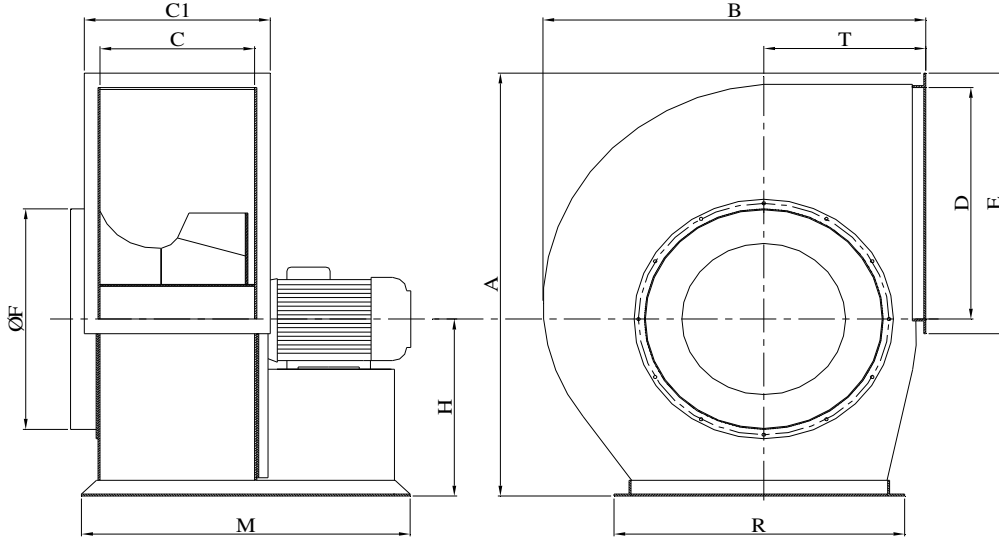

BAA Tipi Yüksek Verimli Radyal Vantilatörler Ebat Tablosu

Tip	Motor Gücü ve Devri		A	B	C	C1	D	E	ØF	H	M	R	T
	kW	d/d											
125	0.25	1450	625	550	230	295	330	390	305	265	475	405	250
	1.1	2850	625	550	230	295	330	390	305	265	485	405	250
135	0.25	1450	685	578	230	295	370	430	350	285	475	445	257
	2.2	2850	685	578	230	295	370	430	350	285	535	445	257
150	0.37	1450	776	663	290	355	415	475	390	331	535	497	292
	4	2850	776	663	290	355	415	475	390	331	655	497	292
165	0.75	1450	830	703	325	390	450	510	425	350	580	531	302
	5.5	2850	830	703	325	390	450	510	425	350	710	531	302
185	1.1	1450	910	782	354	420	495	555	465	385	654	592	342
	7.5	2850	910	782	354	420	495	555	465	385	770	592	342
200	2.2	1450	985	833	395	460	545	605	510	410	740	631	357
210	3	1450	1055	893	415	500	575	655	540	438	760	661	386
225	4	1450	1100	932	433	518	605	685	565	455	798	690	401
245	5.5	1450	1214	1033	478	563	665	745	625	507	863	750	462
260	7.5	1450	1270	1080	505	590	700	780	635	530	960	800	462
270	11	1450	1337	1125	532	618	735	815	685	562	1088	848	477
300	15	1450	1457	1235	586	672	815	895	735	602	1192	920	522

Tahrik şekli direkt akuple olan tiplerin ebat tablosudur. Diğer tipler için bizimle temas kurunuz.