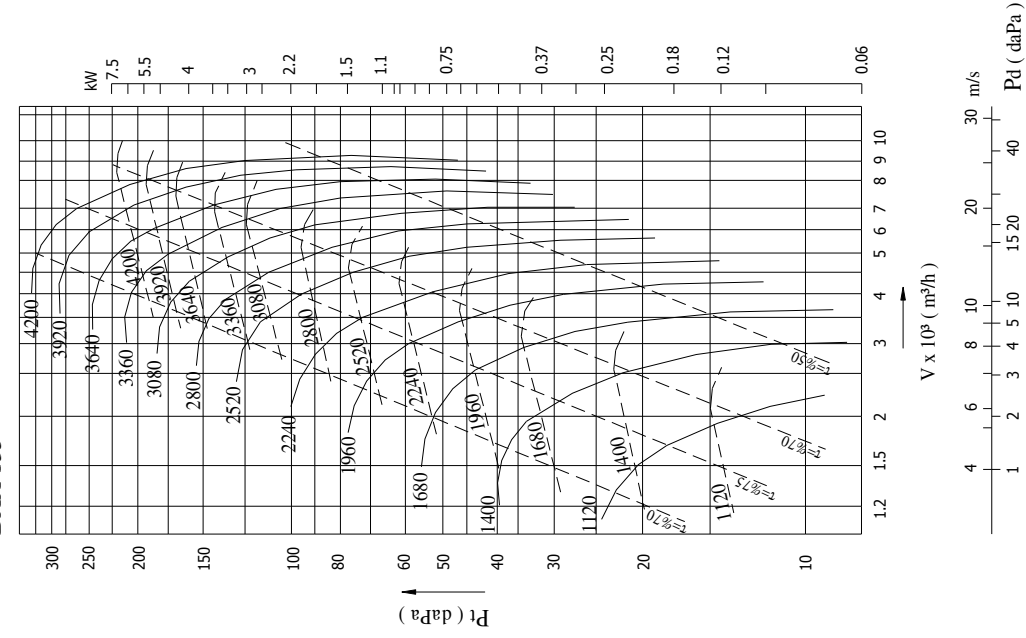

## BAA Tipi Yüksek Verimli Radyal Vantilatörler Ebat Tablosu

Tip	Motor Gücü ve Devri		A	B	C	C1	D	E	ØF	H	M	R	T
	kW	d/d											
125	0.25	1450	625	550	230	295	330	390	305	265	475	405	250
	1.1	2850	625	550	230	295	330	390	305	265	485	405	250
135	0.25	1450	685	578	230	295	370	430	350	285	475	445	257
	2.2	2850	685	578	230	295	370	430	350	285	535	445	257
150	0.37	1450	776	663	290	355	415	475	390	331	535	497	292
	4	2850	776	663	290	355	415	475	390	331	655	497	292
165	0.75	1450	830	703	325	390	450	510	425	350	580	531	302
	5.5	2850	830	703	325	390	450	510	425	350	710	531	302
185	1.1	1450	910	782	354	420	495	555	465	385	654	592	342
	7.5	2850	910	782	354	420	495	555	465	385	770	592	342
200	2.2	1450	985	833	395	460	545	605	510	410	740	631	357
210	3	1450	1055	893	415	500	575	655	540	438	760	661	386
225	4	1450	1100	932	433	518	605	685	565	455	798	690	401
245	5.5	1450	1214	1033	478	563	665	745	625	507	863	750	462
260	7.5	1450	1270	1080	505	590	700	780	635	530	960	800	462
270	11	1450	1337	1125	532	618	735	815	685	562	1088	848	477
300	15	1450	1457	1235	586	672	815	895	735	602	1192	920	522

Tahrik şekli direkt akuple olan tiplerin ebat tablosudur. Diğer tipler için bizimle temas kurunuz.

**BAA 125**

**BAA 135**

**BAA 150**

**BAA 165**

**BAA 200**

**BAA 185**

**BAA 225**