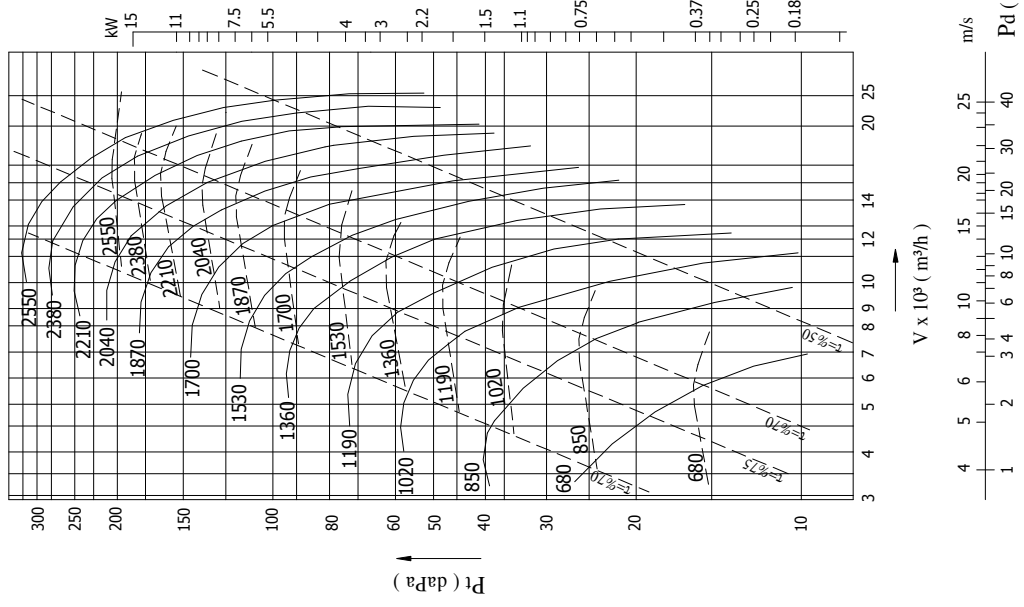

Tahrik şekli direkt akuple olan tiplerin ebat tablosudur. Diğer tipler için bizimle temas kurunuz.

**BAA 125**

**BAA 135**

**BAA 150**

**BAA 165**

**BAA 200**

**BAA 185**

**BAA 225**