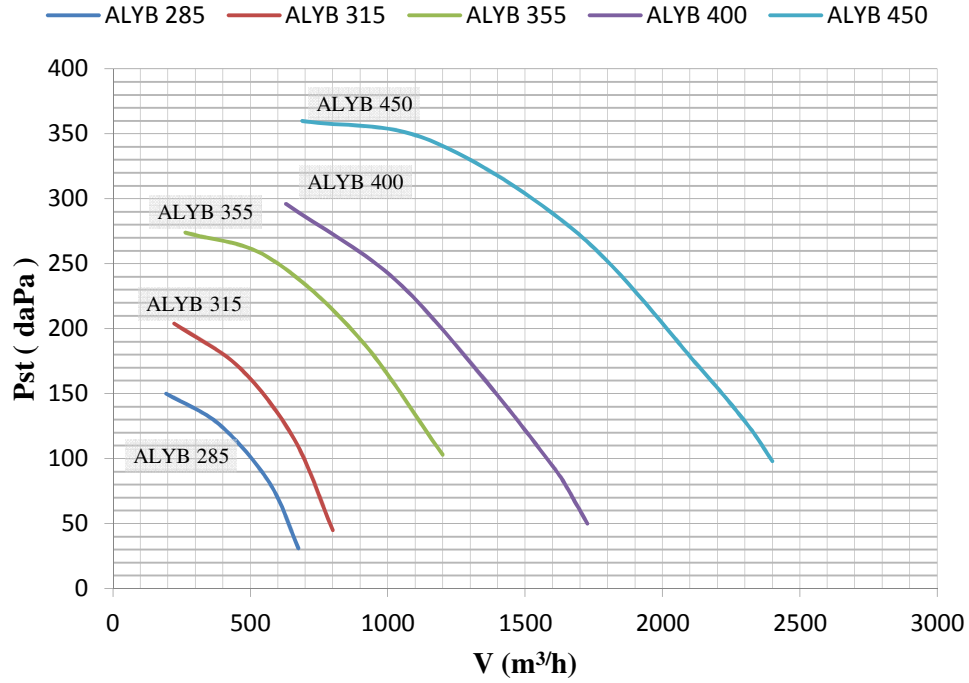

Aluminium Body High Efficiency Ventilators

Series ALYB

INCİRCİOĞLU
VANTİLATÖR, KLİMA İMALAT SAN. VE TİC. LTD. ŞTİ.

ALYB Type Aluminium Body Ventilators Dimension Table

Type	A	B	C	E	F	G	H	Ø D1	Ø D2	Ø D3	Ø D4
ALYB 285	366	456	280	260	150	165	254	285	121	81	108
ALYB 315	412	500	320	290	179	184	275	315	135	82	122
ALYB 355	460	548	360	290	187	190	296	355	148	104	135
ALYB 400	525	625	400	325	196	200	344	400	160	115	143
ALYB 450	580	690	450	380	234	222	370	450	182	130	156

Housing Positions

*The dimensions and technical data can be changed without notice.

SeriesALYB Performance Data

Type	Motor Power (kW)	Speed (rpm)	Body Type	Sound Level* dB (A) - 1m	Total Weight** (kg)
ALYB 285	0,37	3000	71	70	13
ALYB 315	0,75	3000	80	77	16
ALYB 355	1,1	3000	80	80	20
ALYB 400	1,5	3000	90 S	81	30
ALYB 450	3	3000	100 L	84	46