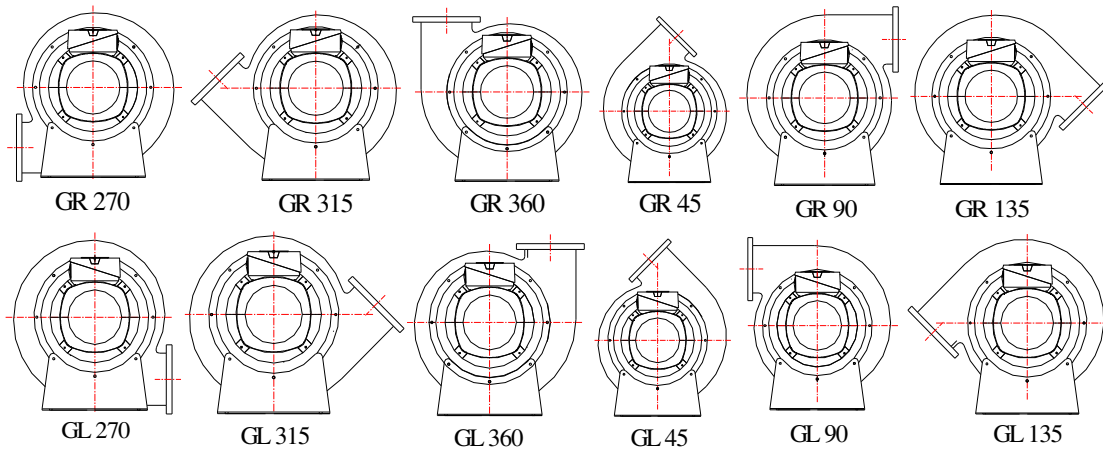

Aluminium Body High Efficiency Ventilators

Series ALYB

INCİRCİOĞLU
VANTİLATÖR, KLİMA İMALAT SAN. VE TİC. LTD. ŞTİ.

ALYB Type Aluminium Body Ventilators Dimension Table

Type	A	B	C	E	F	G	H	Ø D1	Ø D2	Ø D3	Ø D4
ALYB 285	366	456	280	260	150	165	254	285	121	81	108
ALYB 315	412	500	320	290	179	184	275	315	135	82	122
ALYB 355	460	548	360	290	187	190	296	355	148	104	135
ALYB 400	525	625	400	325	196	200	344	400	160	115	143
ALYB 450	580	690	450	380	234	222	370	450	182	130	156

Housing Positions

*The dimensions and technical data can be changed without notice.

SeriesALYB Performance Data

Type	Motor Power (kW)	Speed (rpm)	Body Type	Sound Level* dB (A) - 1m	Total Weight** (kg)
ALYB 285	0,37	3000	71	70	13
ALYB 315	0,75	3000	80	77	16
ALYB 355	1,1	3000	80	80	20
ALYB 400	1,5	3000	90 S	81	30
ALYB 450	3	3000	100 L	84	46