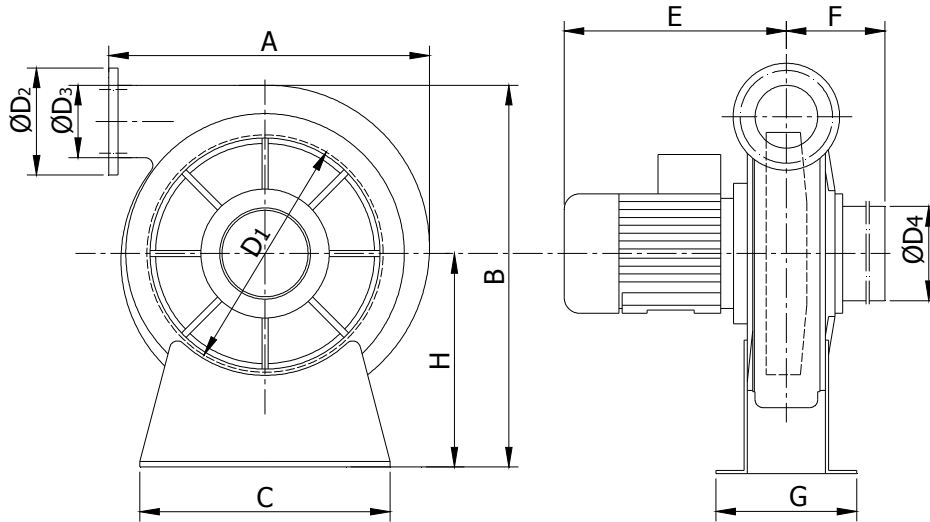

Aluminium Body High Efficiency Ventilators

Series ALYB

INCİRCİOĞLU
VANTİLATÖR, KLİMA İMALAT SAN. VE TİC. LTD. ŞTİ.

ALYB Type Aluminium Body Ventilators Dimension Table

Type	A	B	C	E	F	G	H	Ø D1	Ø D2	Ø D3	Ø D4
ALYB 285	366	456	280	260	150	165	254	285	121	81	108
ALYB 315	412	500	320	290	179	184	275	315	135	82	122
ALYB 355	460	548	360	290	187	190	296	355	148	104	135
ALYB 400	525	625	400	325	196	200	344	400	160	115	143
ALYB 450	580	690	450	380	234	222	370	450	182	130	156

Housing Positions

*The dimensions and technical data can be changed without notice.

SeriesALYB Performance Data

Type	Motor Power (kW)	Speed (rpm)	Body Type	Sound Level* dB (A) - 1m	Total Weight** (kg)
ALYB 285	0,37	3000	71	70	13
ALYB 315	0,75	3000	80	77	16
ALYB 355	1,1	3000	80	80	20
ALYB 400	1,5	3000	90 S	81	30
ALYB 450	3	3000	100 L	84	46